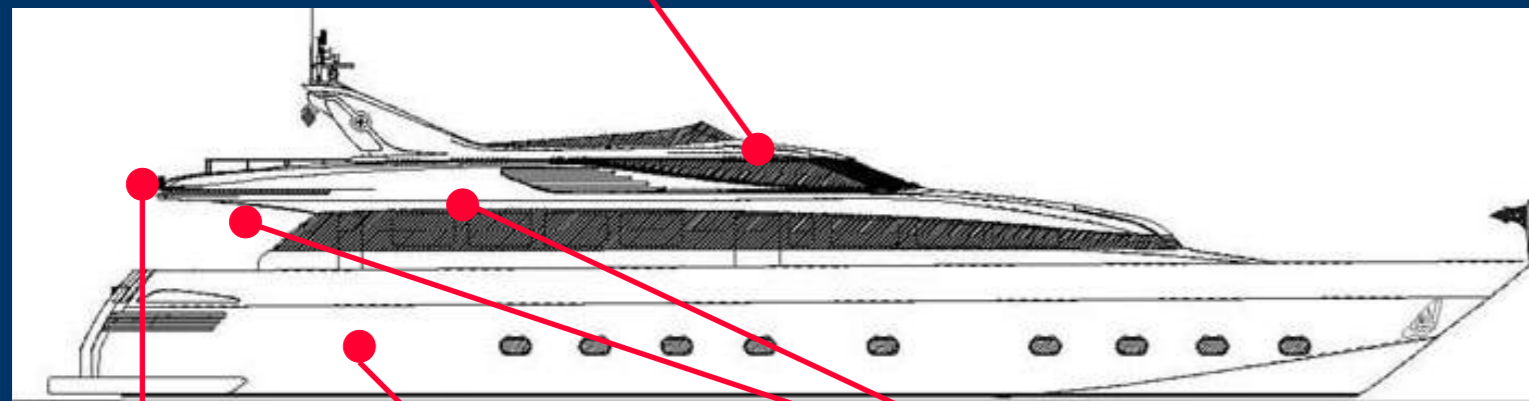

Grazie al router UMTS con rete wi-fi sarà possibile connettersi ad internet con più computer contemporaneamente sfruttando una sola chiavetta

Le telecamere potranno essere viste a bordo sfruttando la rete wi fi generata dal router , da remoto collegandosi ad internet e digitando nella barra degli indirizzi il nome di registrazione.

Video boat non ha costi di abbonamento , richiede semplicemente l'acquisto di una chiavetta con contratto flat (circa 15 euro/mese)