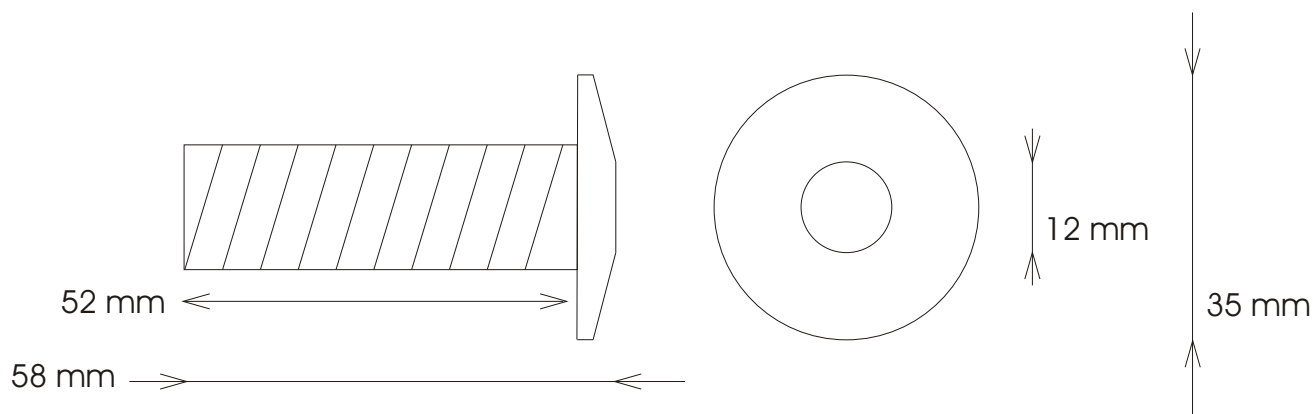

# 3.SUBIN.3/4.... V

Spot led in ottone cromato stagno

Applicazioni : luce di cortesia , illuminazione sotto plancia, illuminazione segnapasso

**Non installare sotto la linea di galleggiamento**

Versione con led bianco freddo 3.SUBIN.3/4BFV

Versione con led blu 3.SUBIN.3/4BLV

Caratteristiche tecniche :

- alimentazione 12 Vdc
- assorbimento 40 mA
- connessione : ROSSO positivo / BIANCO negativo

Led spot tin plated brass

Application : courtesy lights , under platform lights

**Do not fit spot lights under water line**

Version cold white led 3.SUBIN.3/4BFV

Version blue led 3.SUBIN.3/4BLV

Technical features :

- power supply 12 Vdc
- absorption 40 mA
- connection : RED positive / WHITE negativo